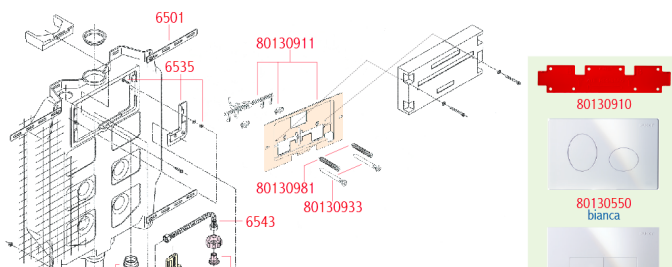

PUCCI® eco®

RICAMBI ORIGINALI

80005560	1	Sfera con tirantino
80005570	1	Batteria completa con sfera
80006010	5	Telaio guida sfera
80006111	1	Sacchetto a corr. alimentazione Eco-Sara
80006400	1	Tubo cacciata

SSETTE

CERTIFICAZIONI

DOWNLOAD

VIDEO MANUTENZIONI

CONTATTI

80006501	1	4 staffe con bulloni fissaggio cassetta al muro
80006535	2	Staffa sostegno valvola con vite
80006543	1	Flessibile F.F. con guarnizioni
80006544	1	Rubinetto ottone 1/2" con supporto in polietilene
80006550	1	Gruppo valvola completo
80006551	1	Passacavo