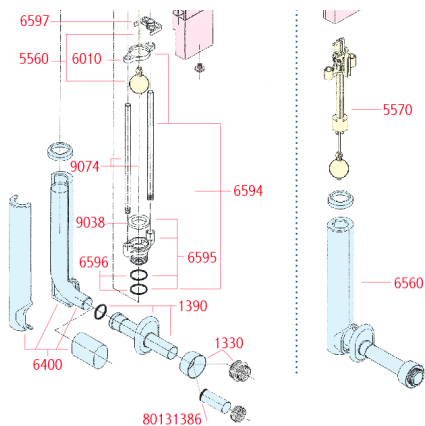

PUCCI® eco®

RICAMBI ORIGINALI

80005560	1	Sfera con tirantino
80005570	1	Batteria completa con sfera
80006010	5	Telaio guida sfera
80006111	1	Sacchetto a corr. alimentazione Eco-Sara
80006400	1	Tubo cacciata

SSETTE

CERTIFICAZIONI

DOWNLOAD

VIDEO MANUTENZIONI

CONTATTI

80006501	1	4 staffe con bulloni fissaggio cassetta al muro
80006535	2	Staffa sostegno valvola con vite
80006543	1	Flessibile F.F. con guarnizioni
80006544	1	Rubinetto ottone 1/2" con supporto in polietilene
80006550	1	Gruppo valvola completo
80006551	1	Passacavo